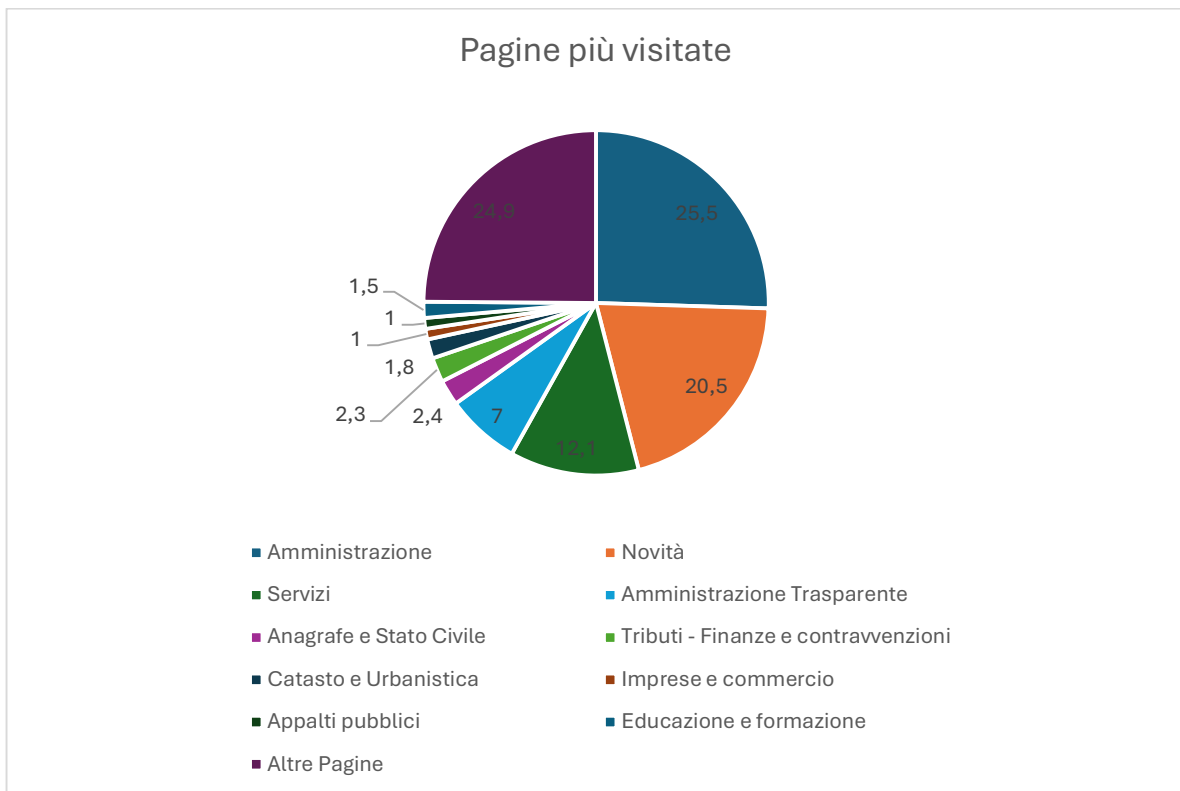

Anno 2026 – Statistiche di gradimento

Statistica delle pagine			
Totale valutazioni	Distribuzione per num. stelle	Percentuali per num. stelle	Percentuali positivi/negativi
45	(16 valutazioni) ★	35,6%	Negativi 40% Positivi 60%
	(0 valutazioni) ★★	0%	
	(2 valutazioni) ★★★	4,4%	
	(3 valutazioni) ★★★★	6,7%	
	(24 valutazioni) ★★★★★	53,3%	