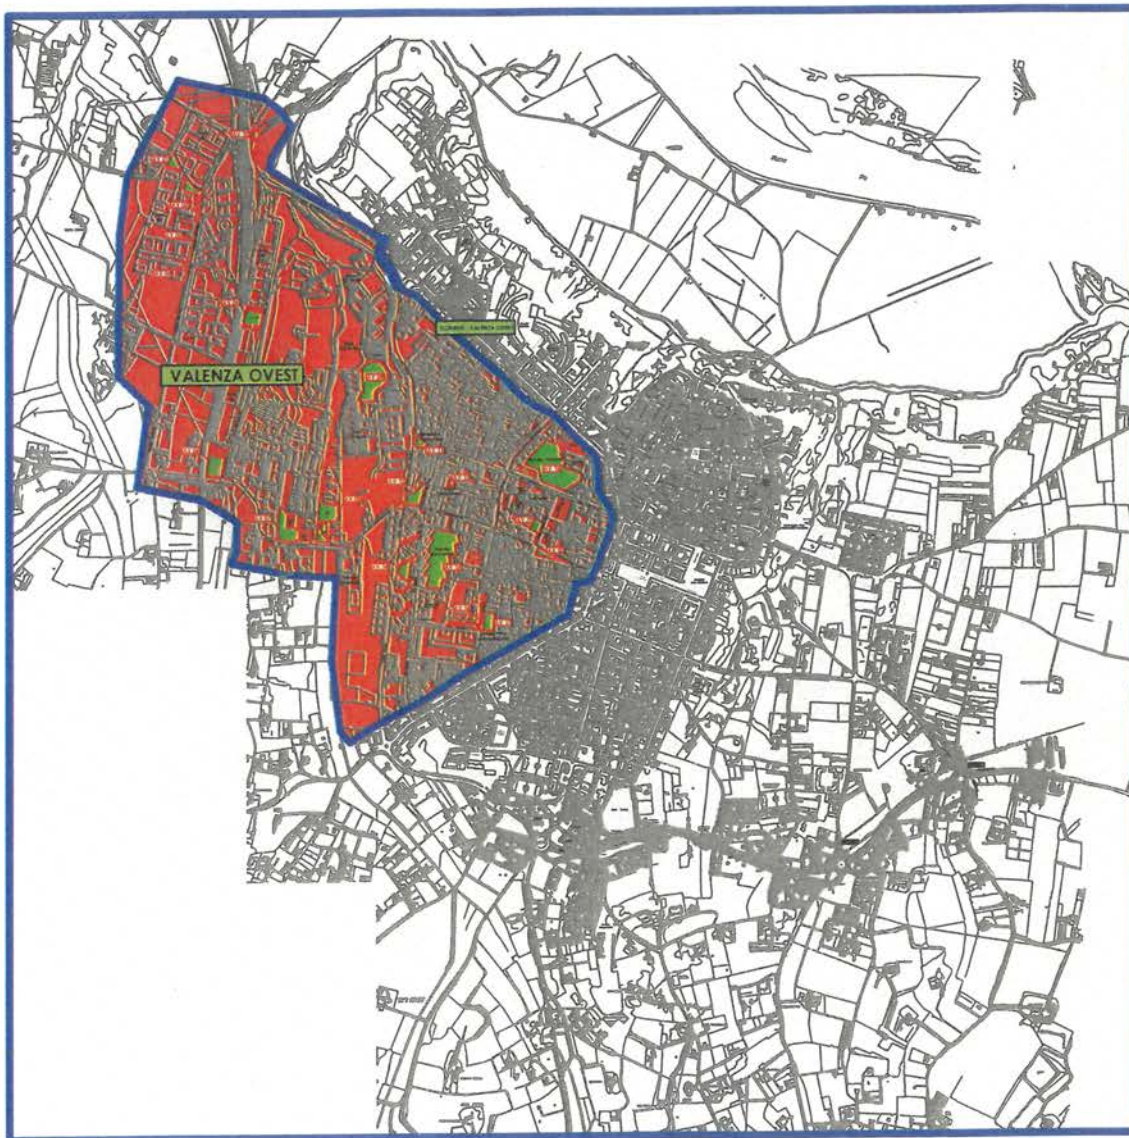

COMUNE DI VALENZA

Provincia di Alessandria

GESTIONE PATRIMONIO COMUNALE
PROGETTO "ADOTTA UN'AREA VERDE"

DOC_03

ELENCO GENERALE AREE VERDI

ELENCO AREE VERDI - "VALENZA OVEST"
ELENCO AREE VERDI - "VALENZA EST"

Data : 15.03.2023

L'ISTRUTTORE SERVIZI TECNICI
geom. Cesare Cabiati

IL DIRIGENTE L'UFFICIO TECNICO
ing. Marco Cavallera

SERVIZIO LL.PP. E PATRIMONIO

ELENCO AREE VERDI - "VALENZA OVEST"

ELENCO AREE VERDI "VALENZA OVEST"

CODICE	UBICAZIONE	DESCRIZIONE	MQ. SUPERFICIE INDICATIVI
AV 01	ZONA D4 - Via dell' INDUSTRIA	Area verde	1.500
AV 02	ZONA D4 - Via dell' INDUSTRIA - Strada SOLERO	Area verde fronte parcheggio ed aiuola lato strada Solero	2.180
AV 03	ZONA D4 - Strada SOLERO	Area verde	1.720
AV 04	ZONA D4 - Strada SOLERO	Area verde e due aiuole lato via del Lavoro	680
AV 05	ZONA D3 - Via dell'ARTIGIANATO	Aiuole lato capannoni ed a contorno del parcheggio	2.340
AV 06	ZONA D3 - Via dell'ARTIGIANATO	Area verde/prato	4.310
AV 07	Strada del CASTAGNONE - Via MATTARELLA	Area verde a contorno Skate Park	7.030
AV 08	Via PIO LA TORRE	Aree verdi Regione Fogliabella - Parcheggio - Area giochi/Basket - lato campo sportivo	7.650
AV 09	ZONA CO.IN.OR. - Zona Largo San'ELIGIO	Area verde/prato con zona boschiva	9.200
AV 10	ANAS - Stazione FF.SS.	Rotatoria - aiuole spartitraffico - banchina lato marciapiede	1.380
AV 11	Via PUCCINI	Giardinetto confinante con Circ.Ovest	1.300
AV 12	Rotatoria CIRC.OVEST - CASTAGNONE - Via ROSSINI	Rotatoria ed aiuole a contorno, comprese quelle del parcheggio di Via Rossini	820
AV 13	Piazza FOGLIABELLA	Giardino	280
AV 14	Via NOCE	Giardinetto confinante con Circ.Ovest - Stradine di collegamento Via Noce Circ.Ovest	1.720
AV 15	Giardini ALDO MORO	Giardino	12.380
AV 16	Via TORTONA - Via VERCELLI	Aiuole fronte palazzi	860
AV 17	Piazza PAPA GIOVANNI XXIII	Giardino	980
AV 18	Giardini TOGLIATTI - Via CAMURATI	Giardino	12.660
AV 19	Via DE MICHELIS	Giardino ed aiuole verso Via Ariosto	1.100
AV 20	Via ARIOSTO	Giardino	790