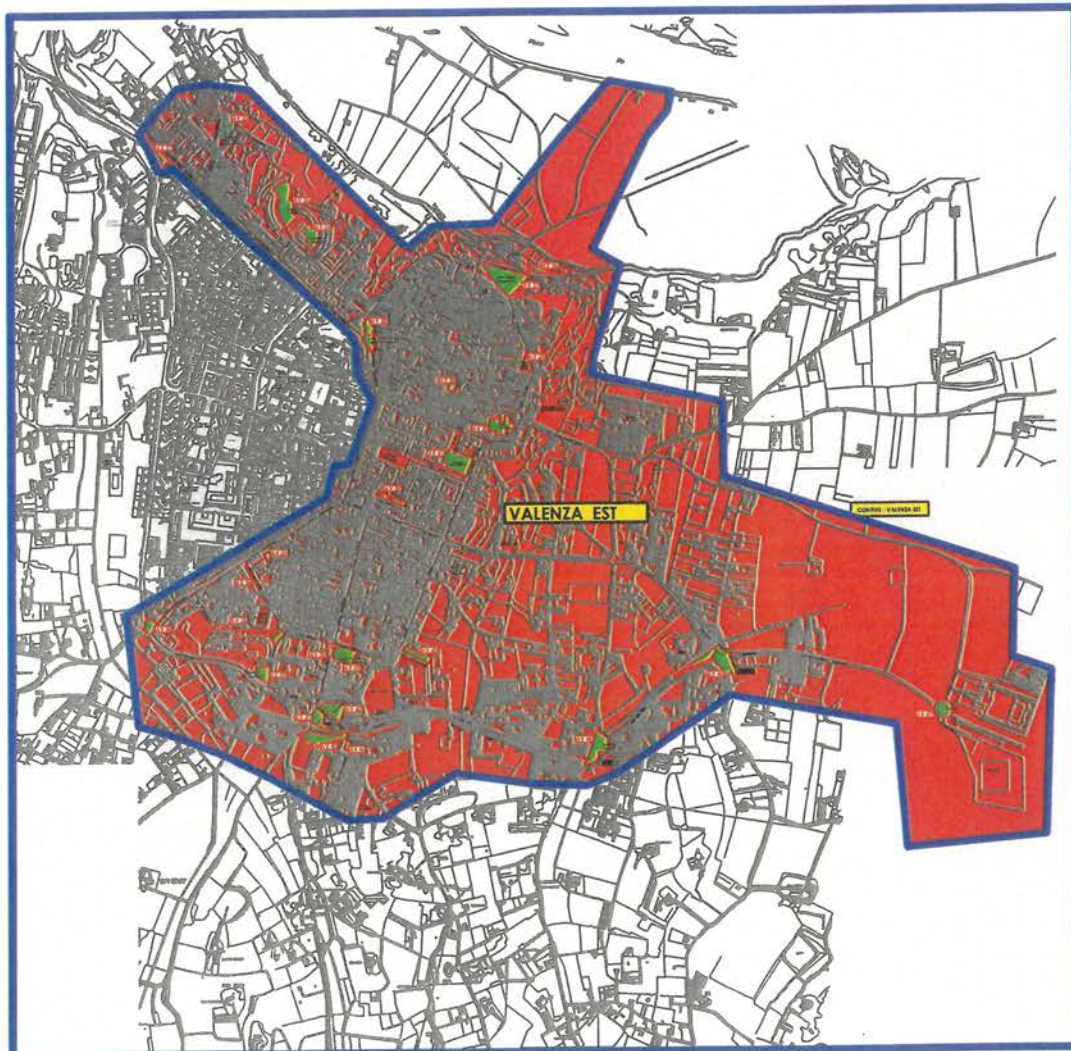

ELENCO AREE VERDI - "VALENZA EST"